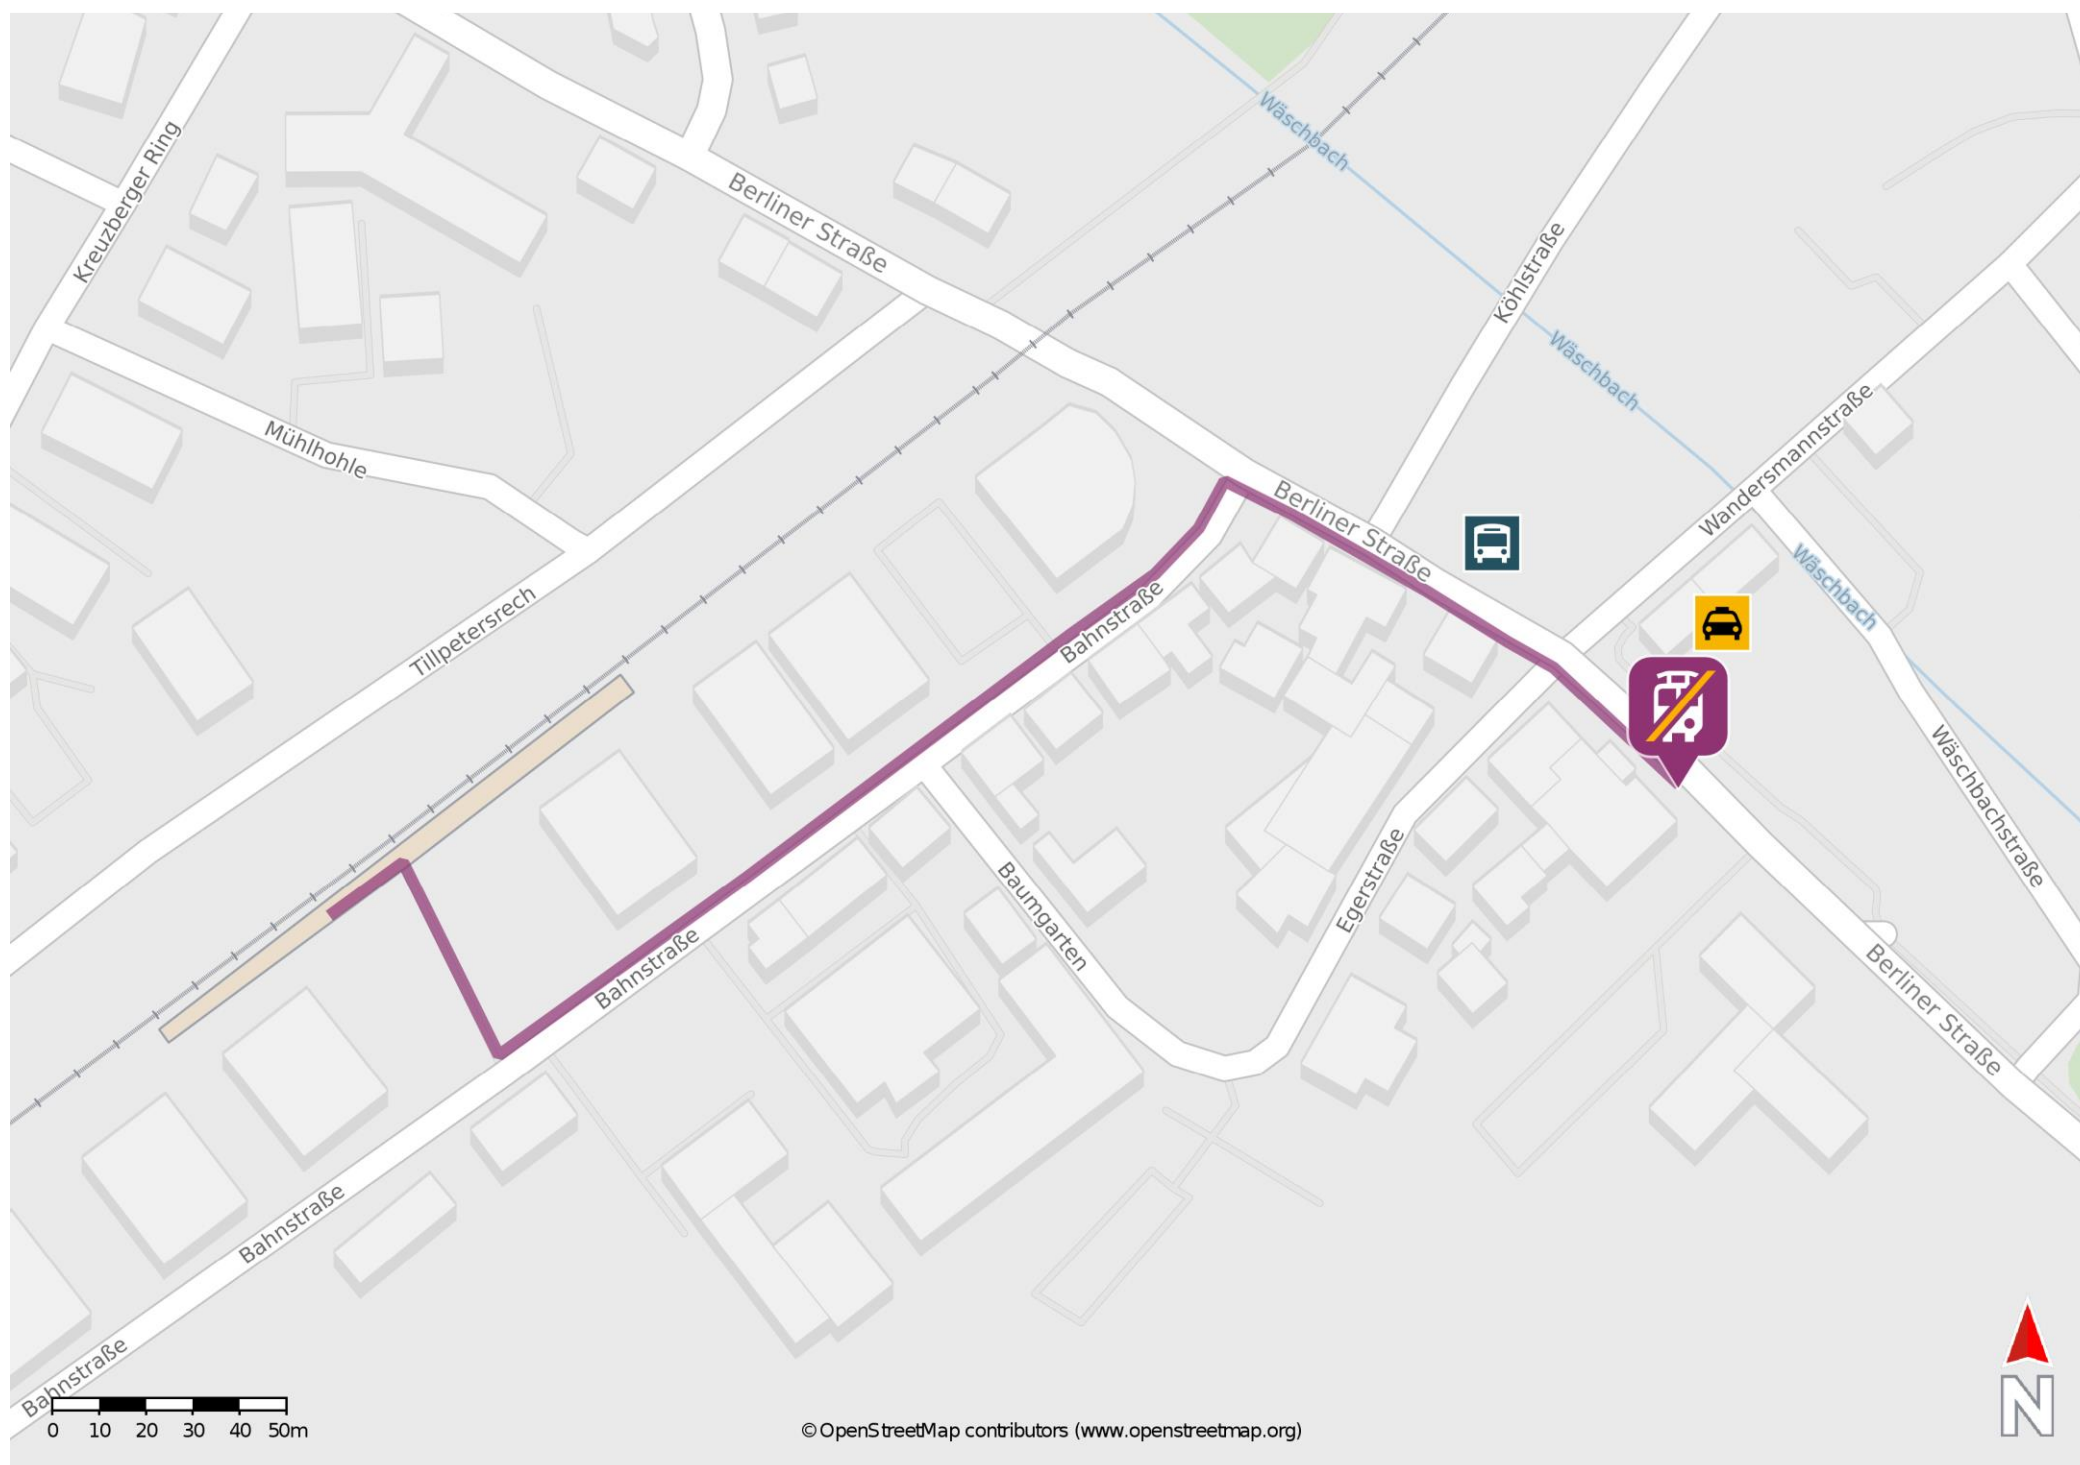

Wiesbaden-Erbenheim

Verlassen Sie den Bahnsteig und begeben Sie sich an die Bahnstraße. Biegen Sie nach links ab und folgen Sie dem Straßenverlauf bis zur Berliner Straße. Biegen Sie nach rechts ab und folgen Sie der Straße bis zur Ersatzhaltestelle Egerstraße.

* Fahrradmitnahme im Schienenersatzverkehr nur begrenzt möglich.
Im QR Code sind die Koordinaten der Ersatzhaltestelle hinterlegt.

— barrierefrei
- - nicht barrierefrei